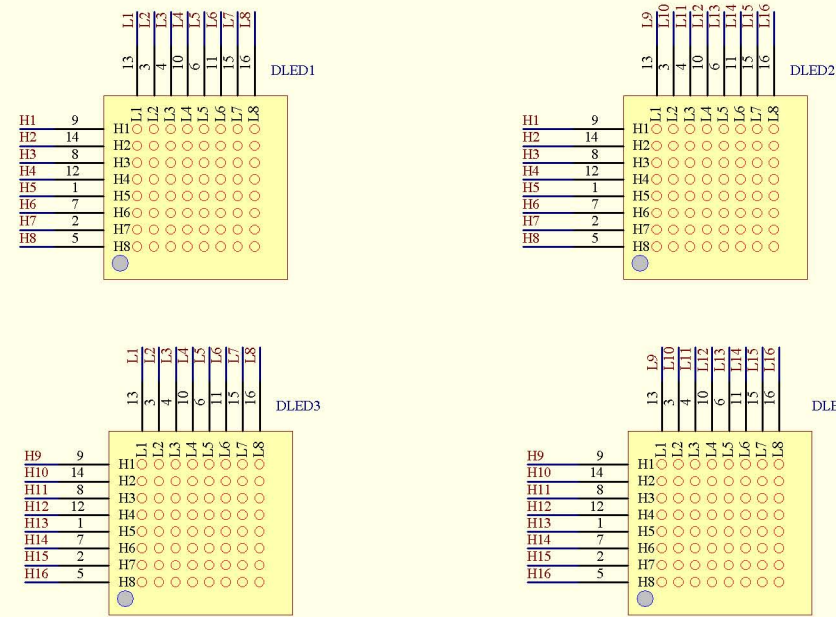

74HC138译码器实现点阵行控制

16*16点阵部分

实现点阵显示列控制

74HC595

74HC595